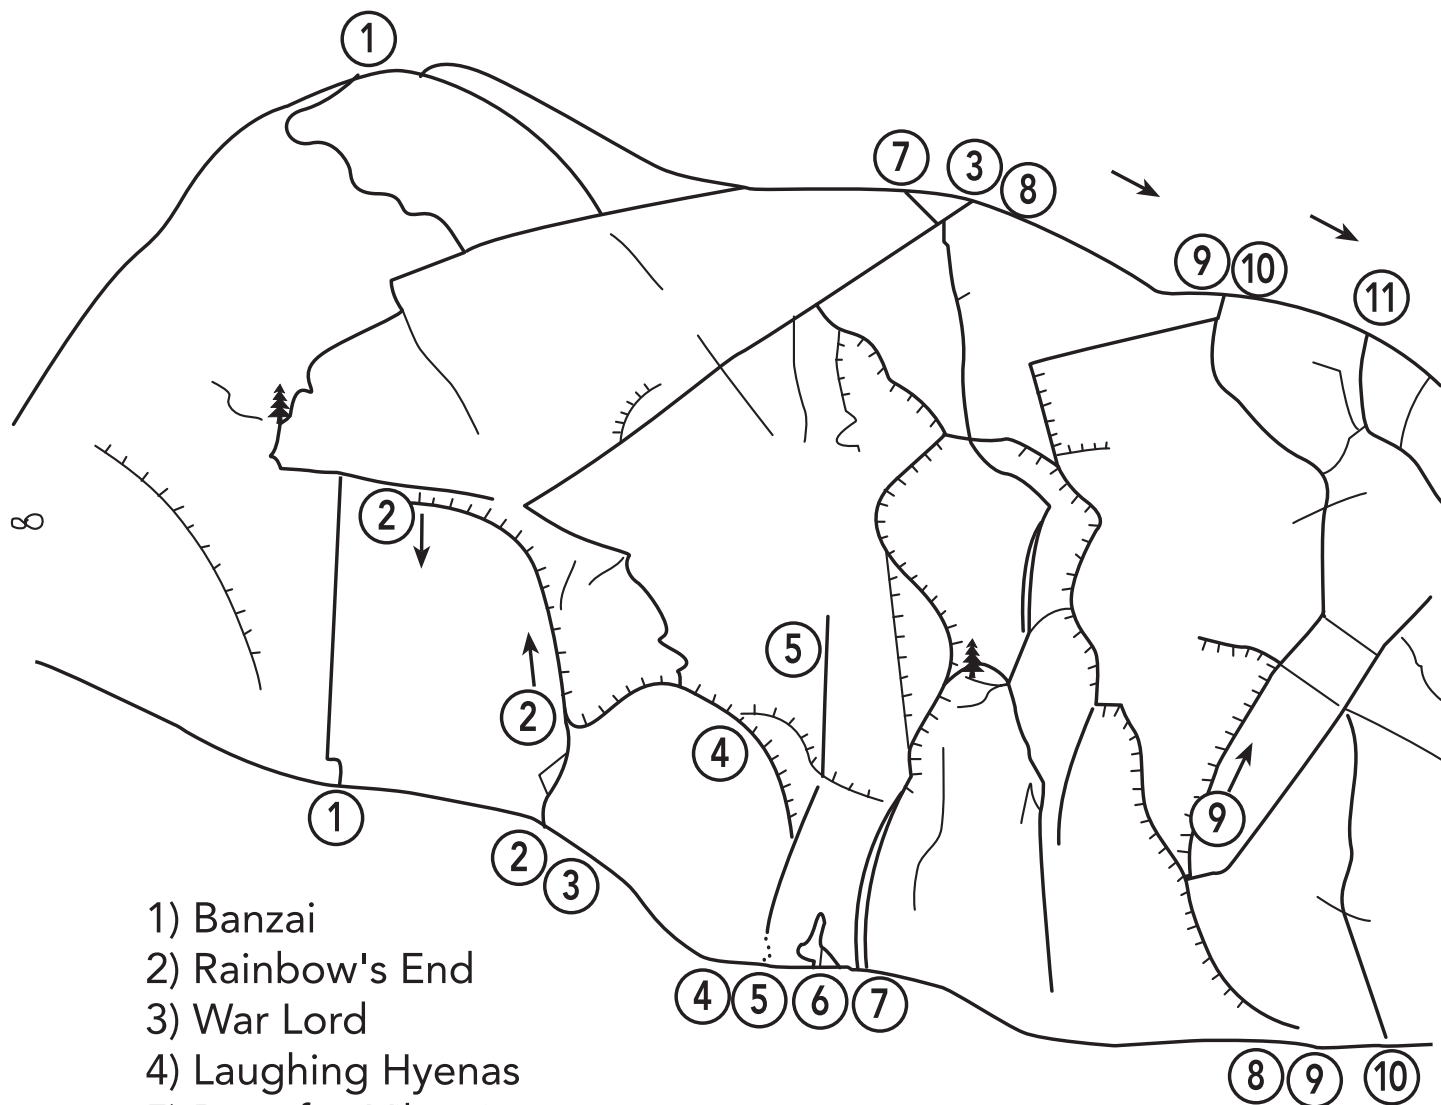

# Calaveras Dome

Left Side (not shown in Harlin guide)

- 1) Banzai
- 2) Rainbow's End
- 3) War Lord
- 4) Laughing Hyenas
- 5) Rastafan Vibration
- 6) Blockhead
- 7) Sands of Time
- 8) Green Sponge

- 9) Tsunami
- 10) Shakin' All Over
- 11) War of the Walls